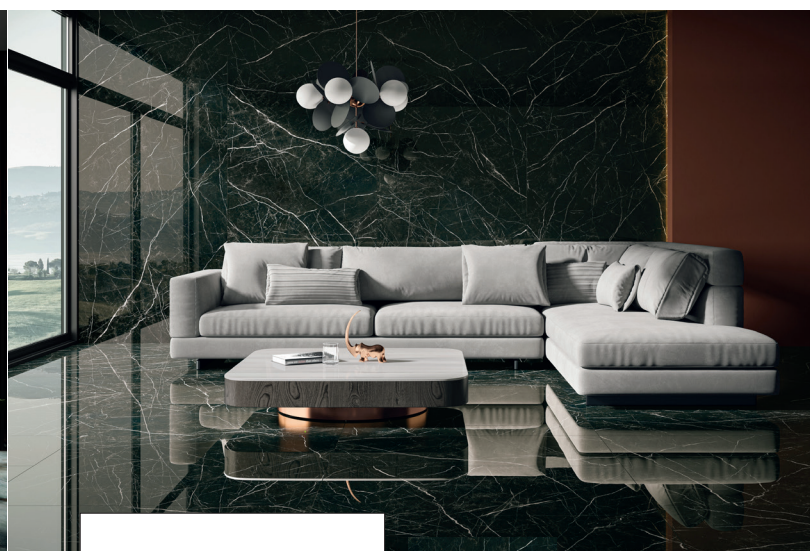

Kolekcja DESIRE

Marka: Paradyż My Way set MONUMENTAL

120 x 280 cm

120 x 120 cm

60 x 120 cm

CHARAKTERYSTYKA KOLEKCJI

Format: 120 x 280; 120 x 120; 60 x 120 cm

Technologia produkcji: gres szkliony, rektyfikowany; nadruk cyfrowy

Wzornictwo: inspiracja marmurem o czarnej, głębokiej kolorystyce

Powierzchnia: gładka, polerowana błyszcząca

Kolory: black

Plamoodporność: klasa 5

Mrozoodporność: tak

Grubość: 6 mm (120 x 280 cm); 9 mm (120 x 120, 60 x 120 cm)

Zastosowanie: na ściany i podłogi wewnątrz oraz na zewnątrz obiektów

OPINIA JURY:

Kolekcja megaformatowych gresów inspirowana marmurem Nero Marquina. Głęboką czerń przeciętą białymi żyłkami podkreśla błyszcząca powierzchnia. Przy dużych formatach uwagę zwraca grubość 6 mm, dzięki czemu może być zastosowana na różnych powierzchniach. Kolekcja doskonale nadaje się do dystygowanych, eleganckich wnętrz.